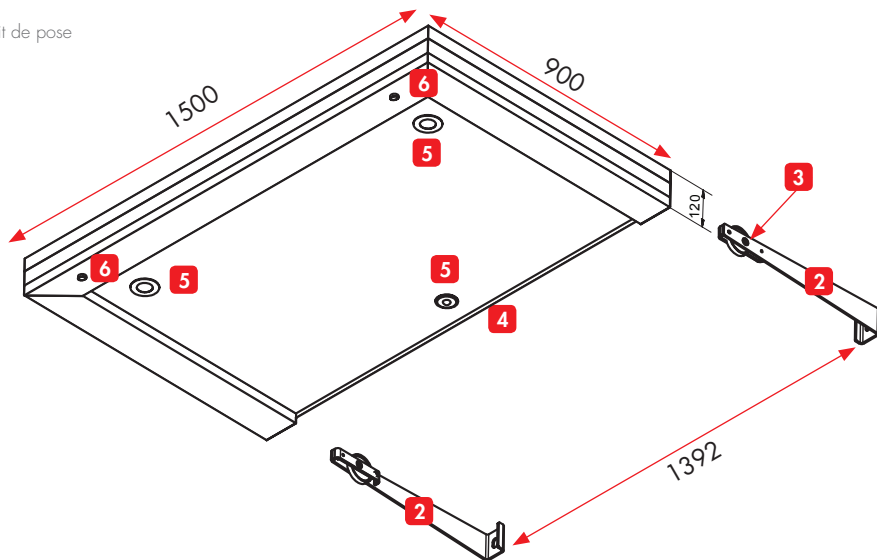

Son système d'éclairage automatique offre un confort d'accueil tout en vous protégeant de la pluie.

CARACTÉRISTIQUES TECHNIQUES

1 Kit de pose

- 1 Kit de pose
- 2 Support mural
- 3 Inclinaison réglable
- 4 Etanchéité mural
- 5 Eclairage automatique (option)
- 6 Evacuation de l'eau